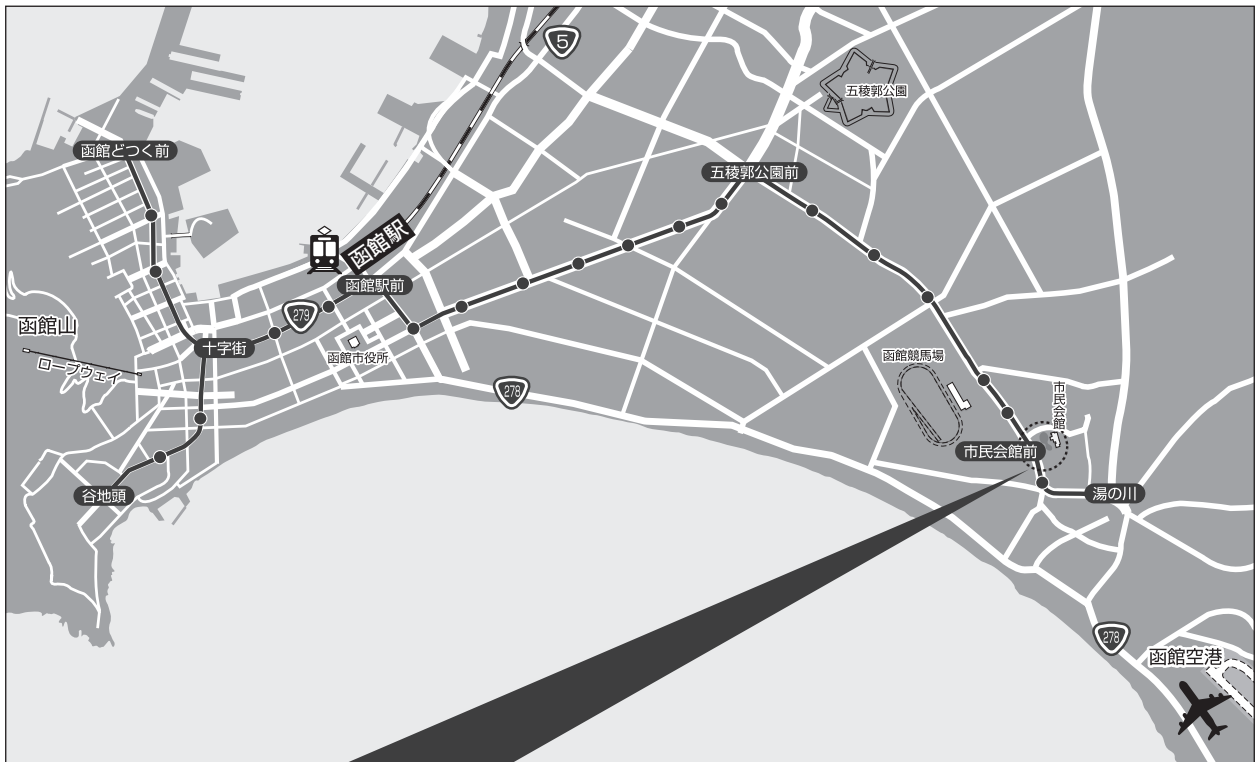

交通案内

※函館駅・函館アリーナ間の市電を増便しています。ぜひご利用下さい。