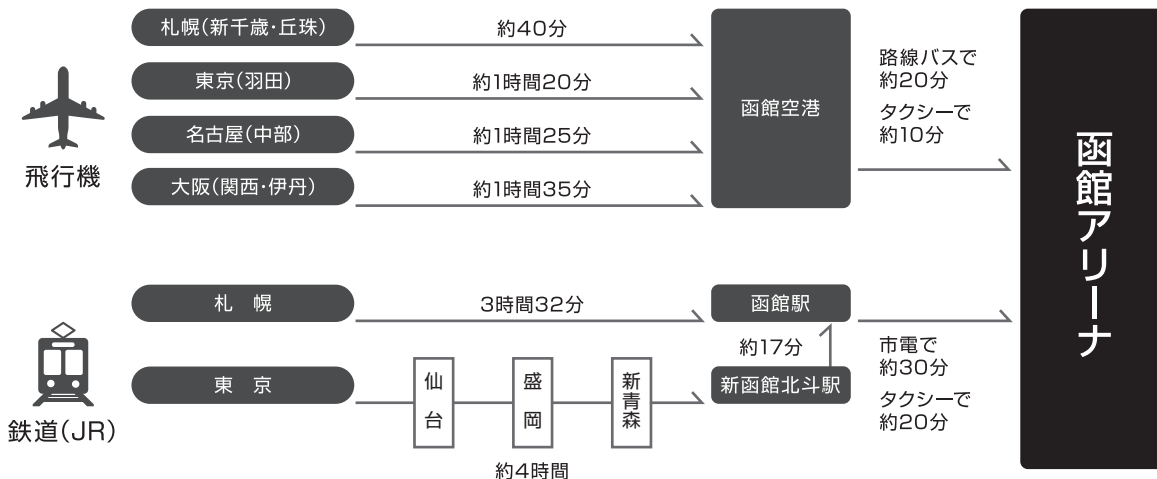

交通案内

※函館駅・函館アリーナ間の市電を増便しています。ぜひご利用下さい。